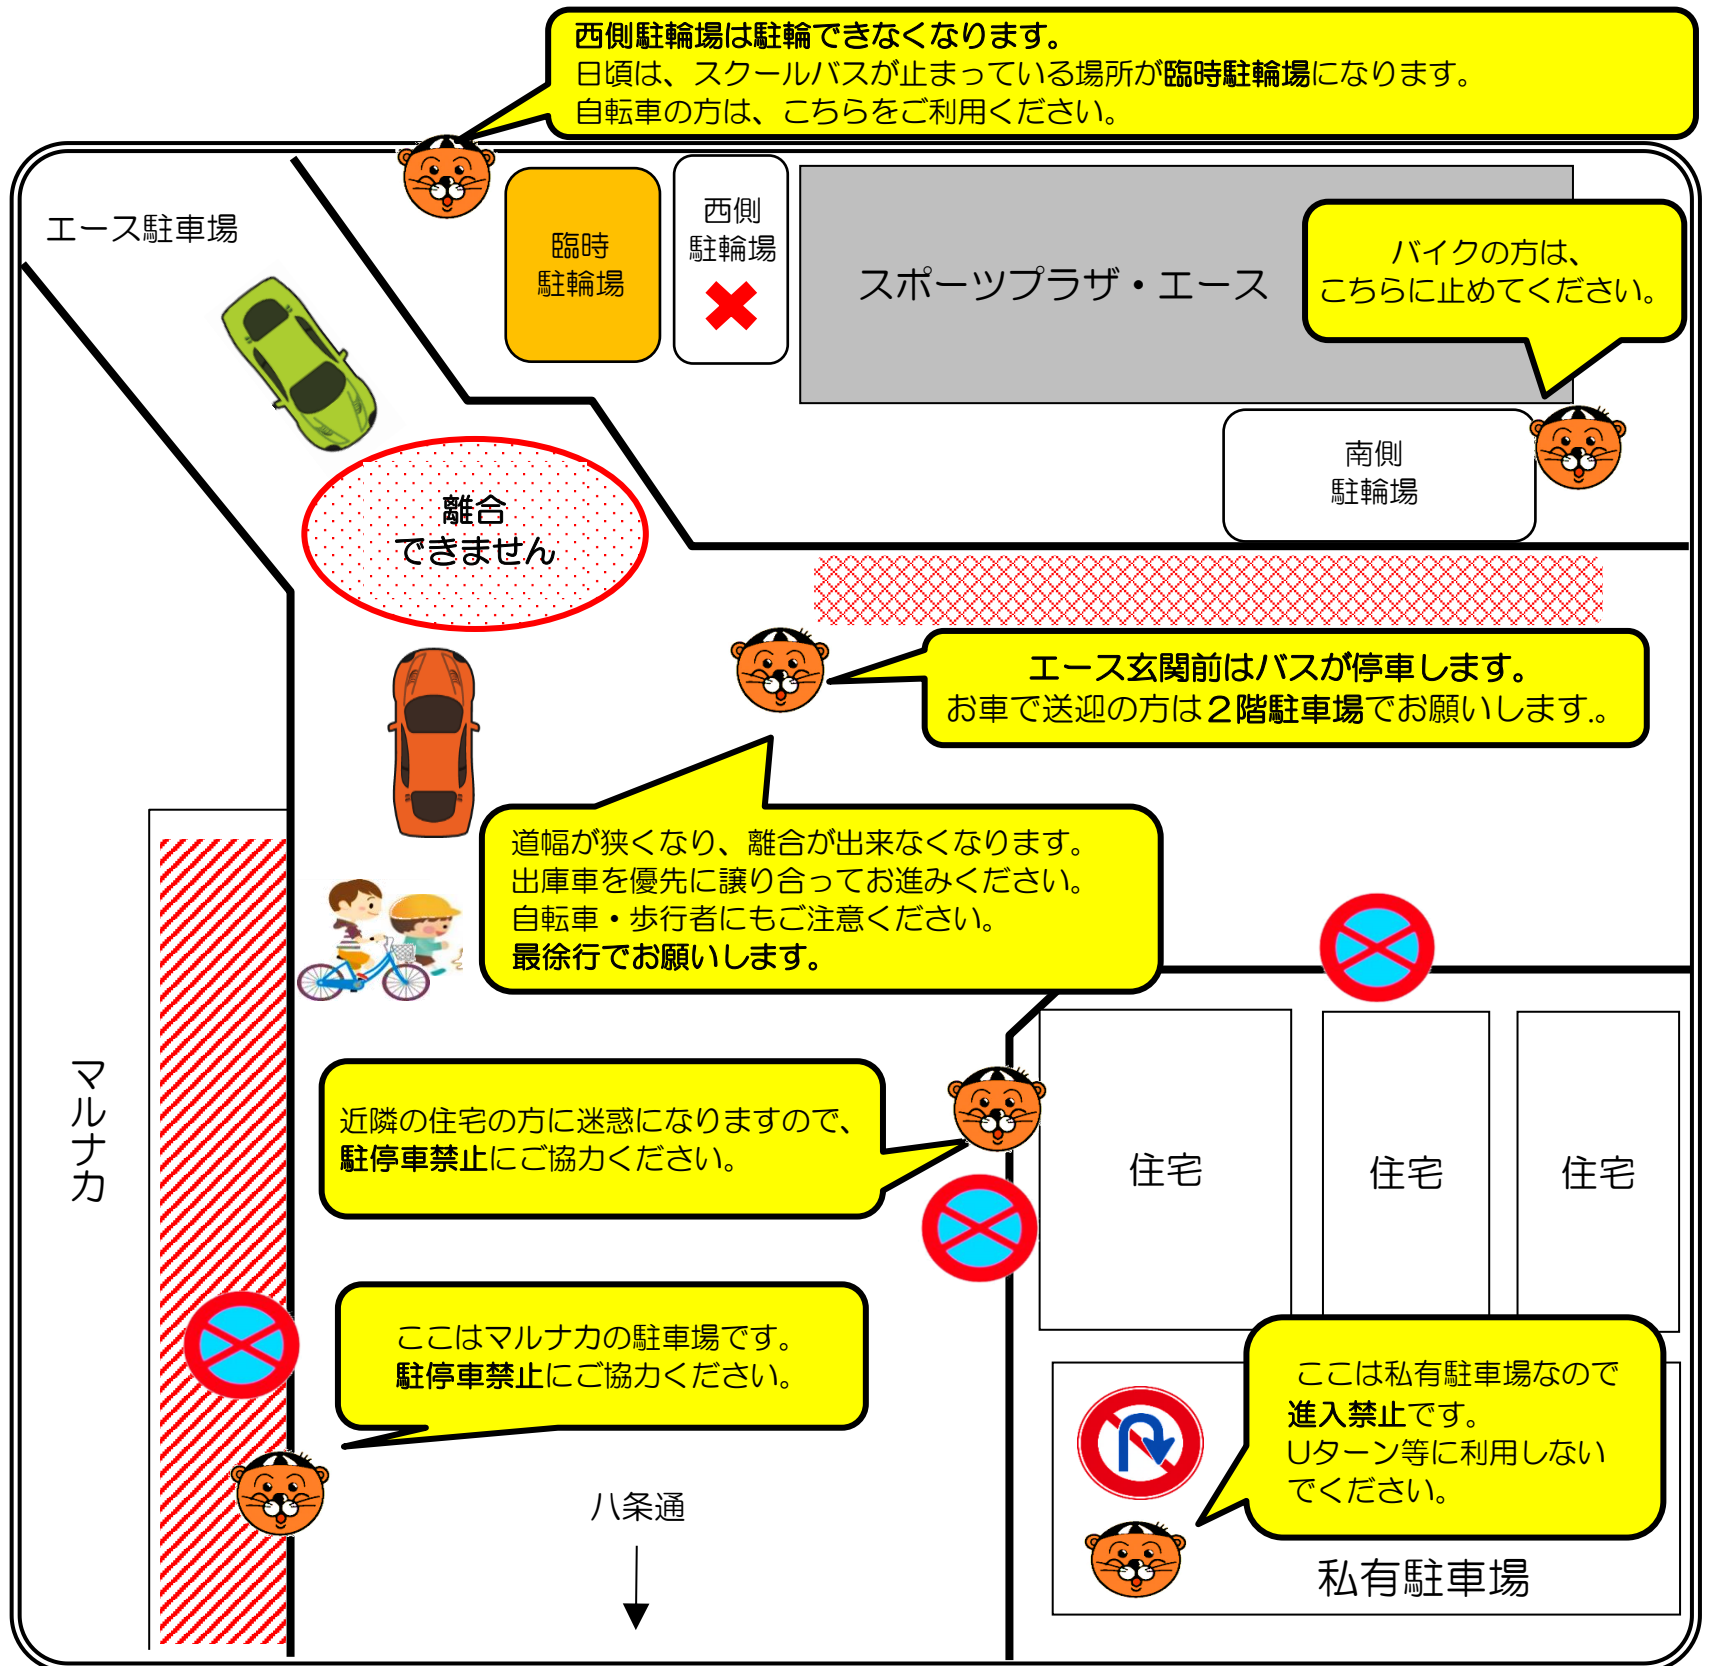

# 外壁等改修工事に伴う 臨時駐輪場の設置及びエース周辺での注意事項

日頃は、スポーツプラザ・エースをご愛顧賜りまして、まことにありがとうございます。

2022年8月14日（日）より、当面の間 外壁工事等改修工事を行います。臨時の駐輪場を設置しますので、自転車の方は臨時駐輪場をご利用ください。

お車でお越しの方は、駐車場出入口付近の道幅が狭くなり、離合ができなくなります。係の者の指示に従い出庫車を優先に譲り合ってお進みください。また、自転車や歩行者にもご注意ください。最徐行での運転をお願いいたします。

工事期間中、会員並びに保護者のみなさんには、ご迷惑をおかけしますが、事故防止のため、ご理解・ご協力のほど、よろしくお願い申し上げます。

（以下に臨時駐輪場の場所とエース周辺での注意事項をまとめておりますので、ご確認ください。）

お子様の事故防止・安全指導の為に  
皆さんご協力お願い致します！